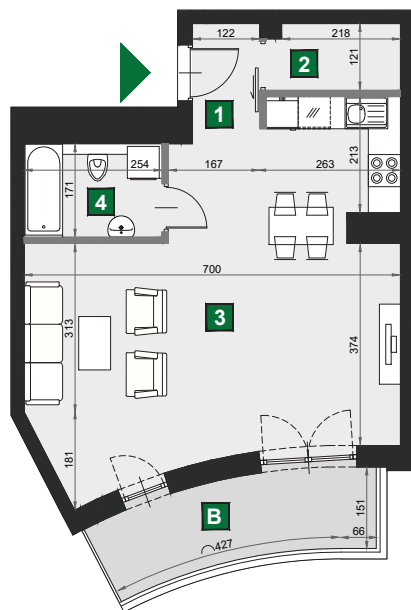

WIŚLANETARASY 2.0

0 1 2 [m]

C 148

budynek	A
piętro	1
mieszkanie	C 148
liczba pokoi	1

B balkon	7,96 m ²
1 przedpokój	5,87 m ²
2 garderoba	2,90 m ²
3 pokój dzienny z aneksem kuch.	34,92 m ²
4 łazienka	4,34 m ²

powierzchnia	48,03 m ²
cena brutto	374 634 zł